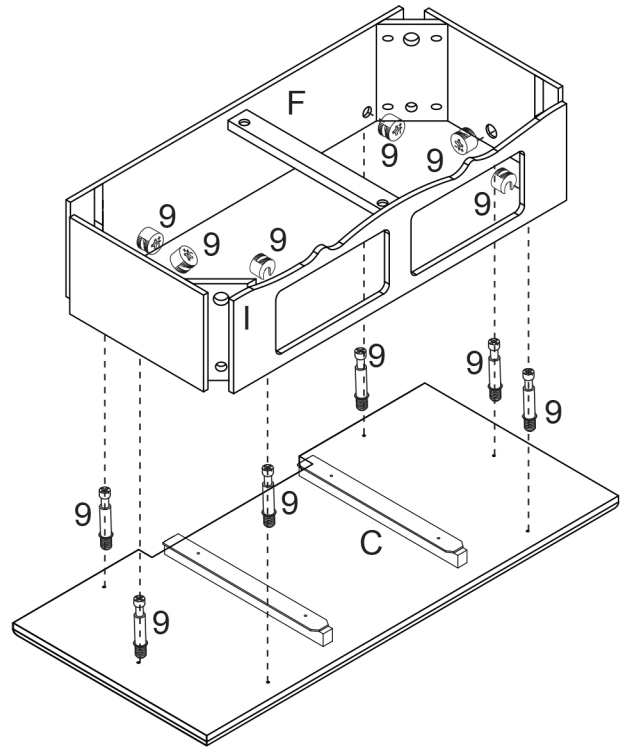

REGINA NEW

Bw0103

Szerelési útmutató

Alkatrészek

1  6X50mm x16	2  4X25mm x6	3  x3 x2	4  4X18mm x16
5  x2	6  3X22mm x20	7  4X35mm x9	8  x4
9  x8	10  x2	11  6X30mm x4	

Részek

Ax1 	Bx1 	Cx1 	Dx4 
Ex2 	Fx1 	Gx2 	Hx4 
Ix1 	Jx2 	Kx4 	Lx2 
Mx2 	Nx2 	Ox1 	Px1 
Qx1 	Rx4 	Sx1 	Tx1 

1

2

3

4

5

6

7

8