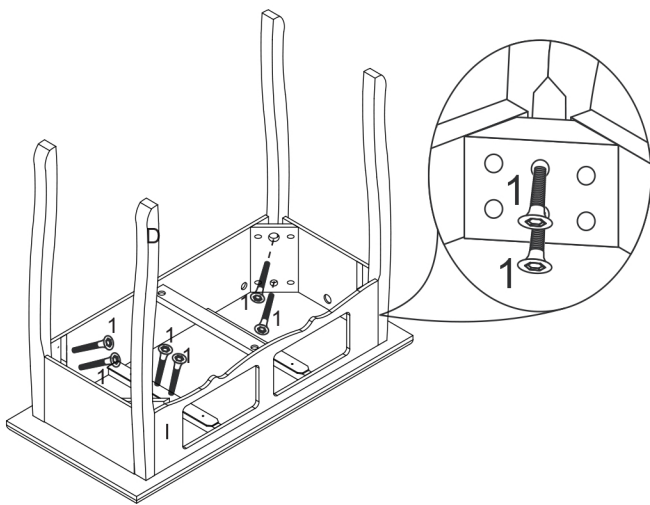

REGINA NEW

Bw0103

Szerelési útmutató

Alkatrészek

1  6X50mm x16	2  4X25mm x6	3  x3 x2	4  4X18mm x16
5  x2	6  3X22mm x20	7  4X35mm x9	8  x4
9  x8	10  x2	11  6X30mm x4	

Részek

Ax1 	Bx1 	Cx1 	Dx4 
Ex2 	Fx1 	Gx2 	Hx4 
Ix1 	Jx2 	Kx4 	Lx2 
Mx2 	Nx2 	Ox1 	Px1 
Qx1 	Rx4 	Sx1 	Tx1 

1

2

3

4

5

6

7

8