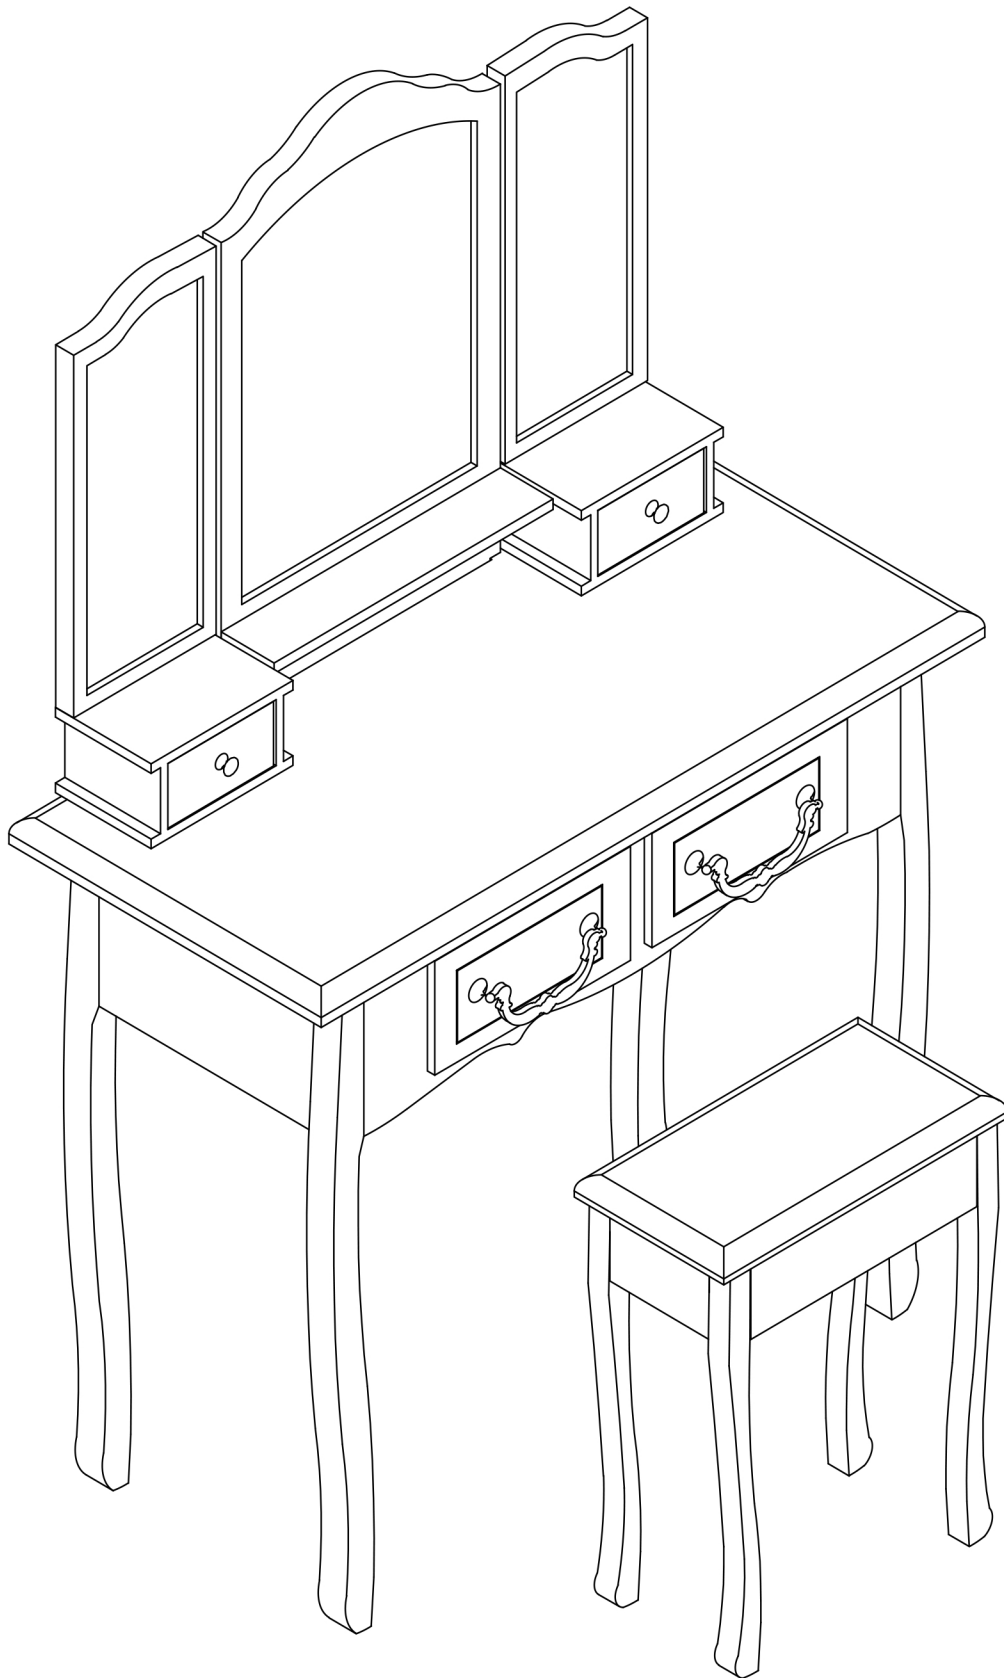

REGINA NEW

Bw0103

Szerelési útmutató

Alkatrészek

1  6X50mm x16	2  4X25mm x6	3  x3 x2	4  4X18mm x16
5  x2	6  3X22mm x20	7  4X35mm x9	8  x4
9  x8	10  x2	11  6X30mm x4	

Részek

Ax1 	Bx1 	Cx1 	Dx4 
Ex2 	Fx1 	Gx2 	Hx4 
Ix1 	Jx2 	Kx4 	Lx2 
Mx2 	Nx2 	Ox1 	Px1 
Qx1 	Rx4 	Sx1 	Tx1 