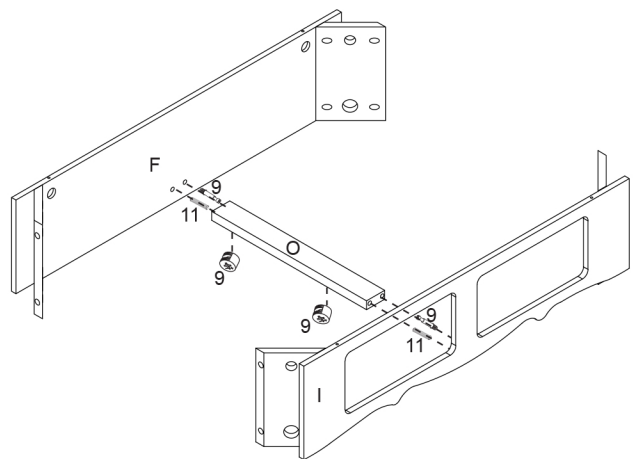

REGINA NEW

Bw0103

Szerelési útmutató

Alkatrészek

1  6X50mm x16	2  4X25mm x6	3  x3 x2	4  4X18mm x16
5  x2	6  3X22mm x20	7  4X35mm x9	8  x4
9  x8	10  x2	11  6X30mm x4	

Részek

Ax1 	Bx1 	Cx1 	Dx4 
Ex2 	Fx1 	Gx2 	Hx4 
Ix1 	Jx2 	Kx4 	Lx2 
Mx2 	Nx2 	Ox1 	Px1 
Qx1 	Rx4 	Sx1 	Tx1 

1

2

3

4

5

6

7

8